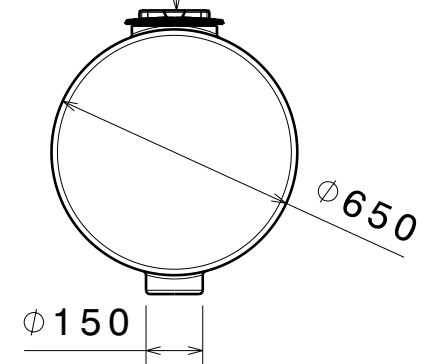

Tampa de 200mm com peneira e anel de vedação

Descrição:	TANQUE 600 LITROS - PADRAO CULTIVADOR
Folha Tam:	A4
Data:	24/06/2019
Escala:	1:20
Página:	1 de 1
<p>Todos os direitos reservados.</p>	

POLITIPLASTIC®

Av. Francisco Bernabé, 100, Dist. Ind. Gov. Mário Covas II,
 Guariba SP - CEP 14.840-000
 Tel. (16)3251-9750 Whastapp (16)99601-2856
 Site www.politiplastic.com.br
 Email politiplastic@politiplastic.com.br